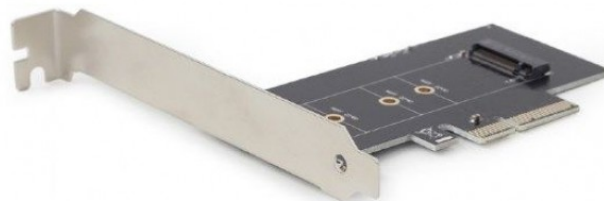

Firma: PB Nitom d.o.o.
Adresa: Gruje A.Kostadinović 15A
Telefon: 018/41 51 501
Fax:
PIB: 100334173
E-mail: webprodaja@nitom.rs

GEMBIRD PEX-M2-01 M.2 SSD adapter PCI-Express add-on card, with extra low-profile bracket

Šifra: 16879
Kategorija proizvoda: Oprema za HDD
Proizvođač: Gembird

Cena: **910** rsd

Omogućava korišćenje fleš diska u formatu M.2 na bilo kojem racunaru sa najmanje jednim slobodnim PCI-Ekpress slotom Dodatna kartica PCI-Ekpress M.2 adaptera -M.2 fleš memorijski modul u formatu 2280, 2260 ili 224 može se povezati. -Nije potrebna instalacija drajvera -Podržava NVM Ekpress (NVMe) Podržava M.2 SSD module u formatu 2280, 2260 i 2242 pomoc´u tastera M ili tastera B + M Konektori: 1 x 67 pin M.2 key M slot 1 x PCI Express x4, V3.0 1 x 2 pin pin header for LED Bootable from UEFI version 2.3.1 Dodatni mali nosac Dimenzije: 101x55x12mm Neto težina: 50g Sistemski zahtevi: Samo Windows 10