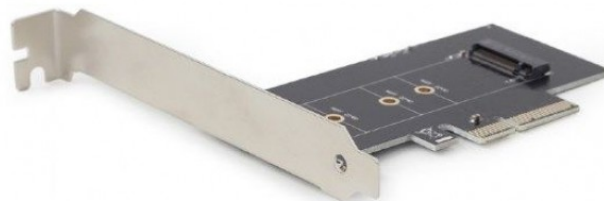

Firma: PB Nitom d.o.o.
Adresa: Gruje A.Kostadinović 15A
Telefon: 018/41 51 501
Fax:
PIB: 100334173
E-mail: webprodaja@nitom.rs

GEMBIRD PEX-M2-01 M.2 SSD adapter PCI-Express add-on card, with extra low-profile bracket

Šifra: 16879
Kategorija proizvoda: Oprema za HDD
Proizvođač: Gembird

Cena: **900** rsd

Omogućava korišćenje fleš diska u formatu M.2 na bilo kojem racunaru sa najmanje jednim slobodnim PCI-Express slotom Dodatna kartica PCI-Express M.2 adaptera -M.2 fleš memorijski modul u formatu 2280, 2260 ili 2242 može se povezati. -Nije potrebna instalacija drajvera -Podržava NVM Ekpress (NVMe) Podržava M.2 SSD module u formatu 2280, 2260 i 2242 pomoc´u tastera M ili tastera B + M Konektori: 1 x 67 pin M.2 key M slot 1 x PCI Express x4, V3.0 1 x 2 pin pin header for LED Bootable from UEFI version 2.3.1 Dodatni mali nosac Dimenzije: 101x55x12mm Neto težina: 50g Sistemski zahtevi: Samo Windows 10