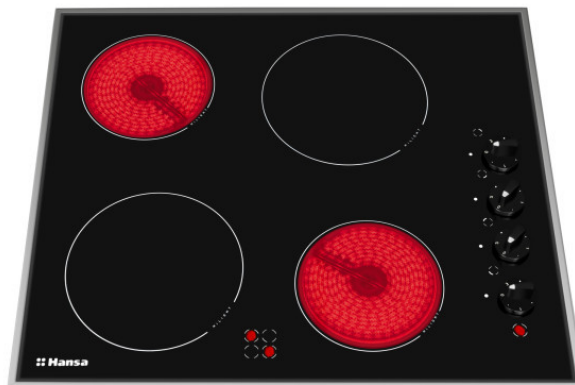

Proizvođač: Hansa

Cena: **27.220** rsd

Ploča: staklo-keramička

Hansa staklokeramička ugradna ploča 60 cm: Boja crna

Okvir (nerđajući čelik)

Tip kontrole: Dugmići

Pozicija kontrole: Sa strane

Broj pozicija za kuvanje: 4

2 x HiLight zona 14,5 cm (1,2kW)

2 x HiLight zona 18,0 cm (1,8kW)

Prikaz preostale toplote

Dimenzije ploče (h x w x d): 55 x 575 x 505 mm