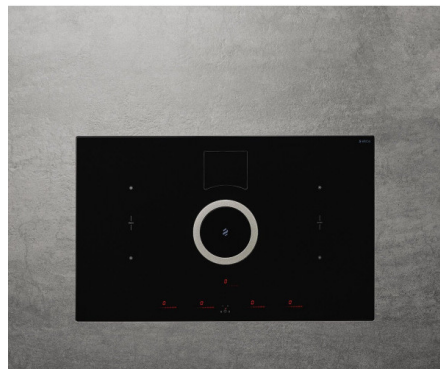

## ELICA Aspirator NIKOLA TESLA SWITCH BLA83

Šifra: 66943  
Kategorija proizvoda: Aspiratori  
Proizvođač: Elica

Cena: **375.190** rsd

Elica NIKOLATESLA SWITCH indukciona ploča za kuvanje integrisana sa aspiratorom

Devet nivoa kuvajuće snage

Boja : Crno staklo

Broj kuvajućih mesta : 4

Verzija aspiratora : Odvodni

Širina ploče za kuvanje (cm) : 83

Tip ploče za kuvanje : Indukciona

Usisna snaga aspiratora (m<sup>3</sup>/h) : 630