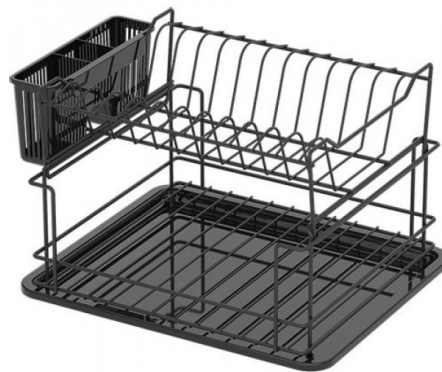

Firma: PB Nitom d.o.o.
Adresa: Gruje A.Kostadinović 15A
Telefon: 018/41 51 501
Fax:
PIB: 100334173
E-mail: webprodaja@nitom.rs

TEXELL Oseđivač za sudove Black double decker TDE-BD338

Šifra: 70728

Kategorija proizvoda: Posuđe

Proizvođač: Texell

Cena: **1.890** rsd

Dimenzije: 30*37*24 cm , materijal: nerđajući čelik sa hromiranim premazom/ tacna i posuda za escajg od plastike