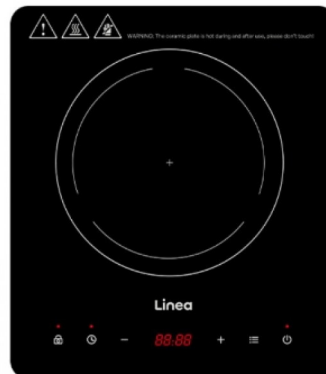

Firma: PB Nitom d.o.o.
Adresa: Gruje A.Kostadinović 15A
Telefon: 018/41 51 501
Fax:
PIB: 100334173
E-mail: webprodaja@nitom.rs

LINEA Indukcioni rešo LIP-0622

Šifra: 71385

Kategorija proizvoda: Rešoi i indukcije

Proizvođač: Linea

Cena: **3.990** rsd

Napajanje: 220-240 V ~ 50-60 Hz; 2000 W; Crno polirano kristalno staklo klase A: 31x27 cm; Kontrole na dodir; Podesiva snaga i temperatura (10 nivoa); Tajmer: 1 - 180 minuta; Aluminijski kalem; Automatska detekcija posude; Zaštita od pregrevanja; Sigurnosno zaključavanje komandi.