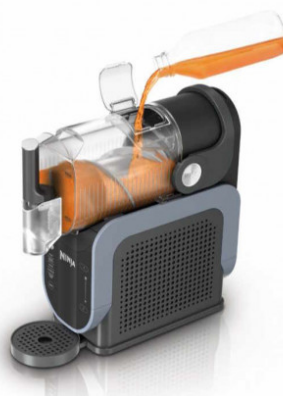

## NINJA Aparat za sladoled FS301EU

Šifra: 73409

Kategorija proizvoda: Razni kuhinjski aparati i oprema

Proizvođač: NINJA

Cena: **58.740** rsd

### **Intenzivan ukus, bez imalo razvodnjavanja**

Ninja SLUSHi pretvara tečnost u savršeni ledeni napitak – bez dodavanja leda i bez gubitka ukusa! Uživajte u intenzivnom ukusu – bilo da pravite ledenu kolu ili svoj omiljeni koktel, sve ostaje baš onako kako volite, punog ukusa i snage.

### **Brzo zamrzavanje koje traje satima**

Zahvaljujući Rapid Chill tehnologiji, vaša omiljena tečnost postaje osvežavajući slush za samo 30 minuta\*. Kada se jednom zamrzne, ostaje sveže i ledeno do 12 sati\*\* – savršeno za duge letnje žurke, porodična okupljanja ili lenja popodneva.