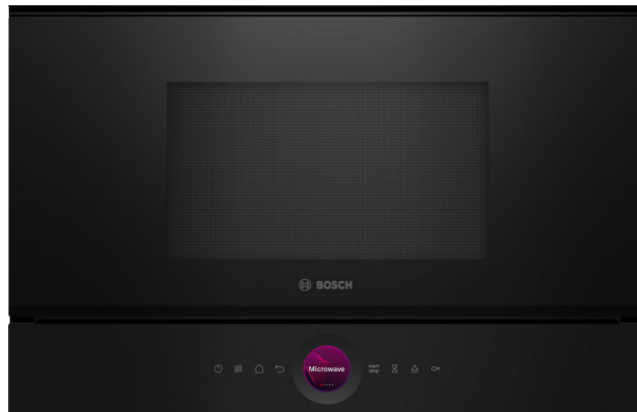

Firma: PB Nitom d.o.o.
Adresa: Gruje A.Kostadinović 15A
Telefon: 018/41 51 501
Fax:
PIB: 100334173
E-mail: webprodaja@nitom.rs

BOSCH ugradna mikrotalasna rerna bfr7221b1

Šifra: 74032
Kategorija proizvoda: Ugradne miktotalasne pećnice
Proizvođač: Bosch

Cena: **102.120** rsd

Tip

Maks. snaga: 900; 5 postavki mikrotalasnog napajanja:
90 W, 180 W, 360 W, 600 W, 900 W

Inteligentna inverterska tehnologija: maksimalna izlazna snaga će biti regulisana na 600 V kada se koristi u dužem radu

Zaprem

Dizajn:

unutrašnjost od nerđajućeg čelika, mikrotalasna rerna sa staklenim dnom

Čišćenje:

Pomoć pri čišćenju

Komfor:

Elektronski programski sat

TouchControl senzorsko upravljanje
AutoPilot 7

Jednost

Broj pr

LED os

QuickStart: jednim dodiranjem do maksimalne snage mikrotalasa za 30 sekundi

Smer otvaranja vrata: otvaranje udesno

Dugme

Rukovanje tasterom na dodir

Bezbednost: