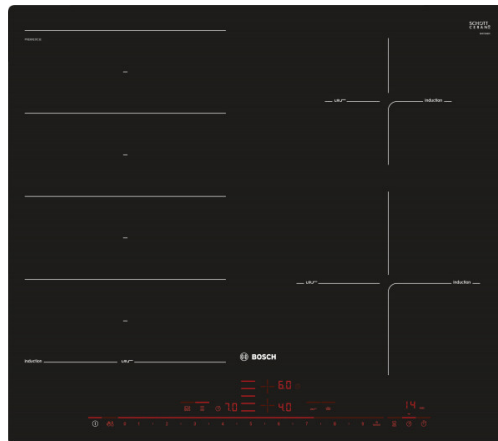

Proizvođač: Bosch

Cena: **95.340** rsd

Potrebna veličina niše za ugradnju (VxŠxD mm): 56 x
576 x 516

Fleksibilnost zona za kuvanje

FlexInduction zona: koristite posuđe bilo kog oblika ili veličine bilo gde u okviru zone duge 40 cm.

Ušteda vremena i efikasnost

60 cm: prostor za 4 šerpe ili tiganja.

Prednji levi: 240, 190 mm, 2.2 kW (maks. snaga 3.7 kW)

Zadnji

Zadnji desni: 145 mm, 1.4 kW (maks. snaga 2.2 kW).

Prednji

17 stepena: precizno prilagođavajte toplotu pomoću 17 nivoa snage (9 glavnih nivoa i 8 srednjih nivoa).