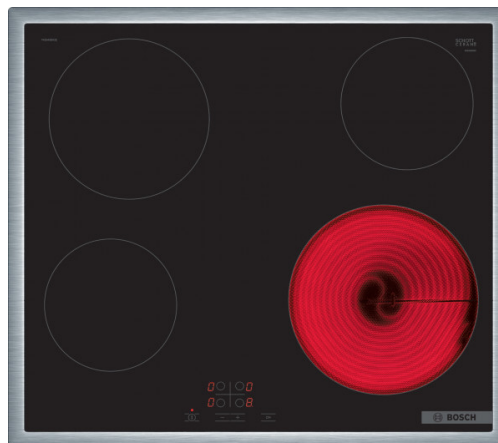

Cena: **31.460** rsd

Fleksibilnost zona za kuvanje

Prednji levi: 145 mm, 1.2 kW

Zadnji levi: 180 mm, 2 kW

Zadnji

Prednji desni: 210 mm, 2.2 kW

Praktična upotreba

TouchSelect Basic: kontrolišite snagu dugmadima osetljivim na dodir koja su obeležena oznakama +/-

17 stepena: precizno prilagođavajte toplotu pomoću 17 nivoa snage (9 glavnih nivoa i 8 srednjih nivoa).

Ušteda vremena i efikasnost

ReStart funkcija: u slučaju nenamernog isključivanja, vratite sva prethodna podešavanja ponovnim uključivanjem ploče za kuvanje u roku od 4 sekunde.

QuickStop: brzo isključite zonu za kuvanje jednim dužim dodirom.

Dizajn

Klasičan okvir

Okolina i bezbednost

Digitalni dvostepeni indikator preostale toplote za svaku ploču za kuvanje: ukazuje na to koje su zone za kuvanje još uvek vruće ili tople.

Sigurnosna brava koja štiti decu: sprečava nenamerno aktiviranje ploče za kuvanje.

Glavni
jednost

Indikator uključenja: ukazuje na to da li se ploča za kuvanje zagreva.

Sigurno
grejanj
podeše

Ugradnja

Dimenzije aparata (VxŠxD mm): 48 x 583 x 513