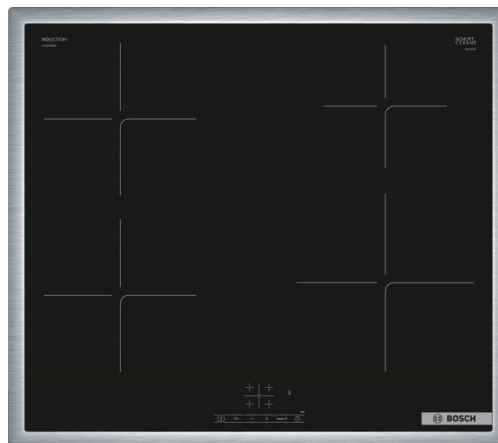

Zadnji levi: 180 mm, 1.8 kW (maks. snaga 3.1 kW).

Prednji desni: 210 mm, 2.2 kW (maks. snaga 3.7 kW)

17 stepena: precizno prilagođavajte toplotu pomoću 17 nivoa snage (9 glavnih nivoa i 8 srednjih nivoa).

Merač vremena za odbrojanje: alarm se oglašava po isteku podešenog vremena (npr. za testenine).

: voda će brže provreti zahvaljujući 20% više energije nego na najvišem standardnom nivou.

ReStart funkcija: u slučaju nenamernog isključivanja, vratite sva prethodna podešavanja ponovnim uključivanjem ploče za kuvanje u roku od 4 sekunde.

Sigurnosna brava koja štiti decu: sprečava nenamerno aktiviranje ploče za kuvanje.

Sigurnosno isključivanje: iz bezbednosnih razloga, grejanje se zaustavlja nakon što istekne unapred podešeno vreme bez interakcije.

Dimenzije niše (VxŠxD mm) : 55 x 560 x (490 - 500)

Priključna snaga: 4.6 kW

Dužina kabla: 1.1, Uključuje i kabl